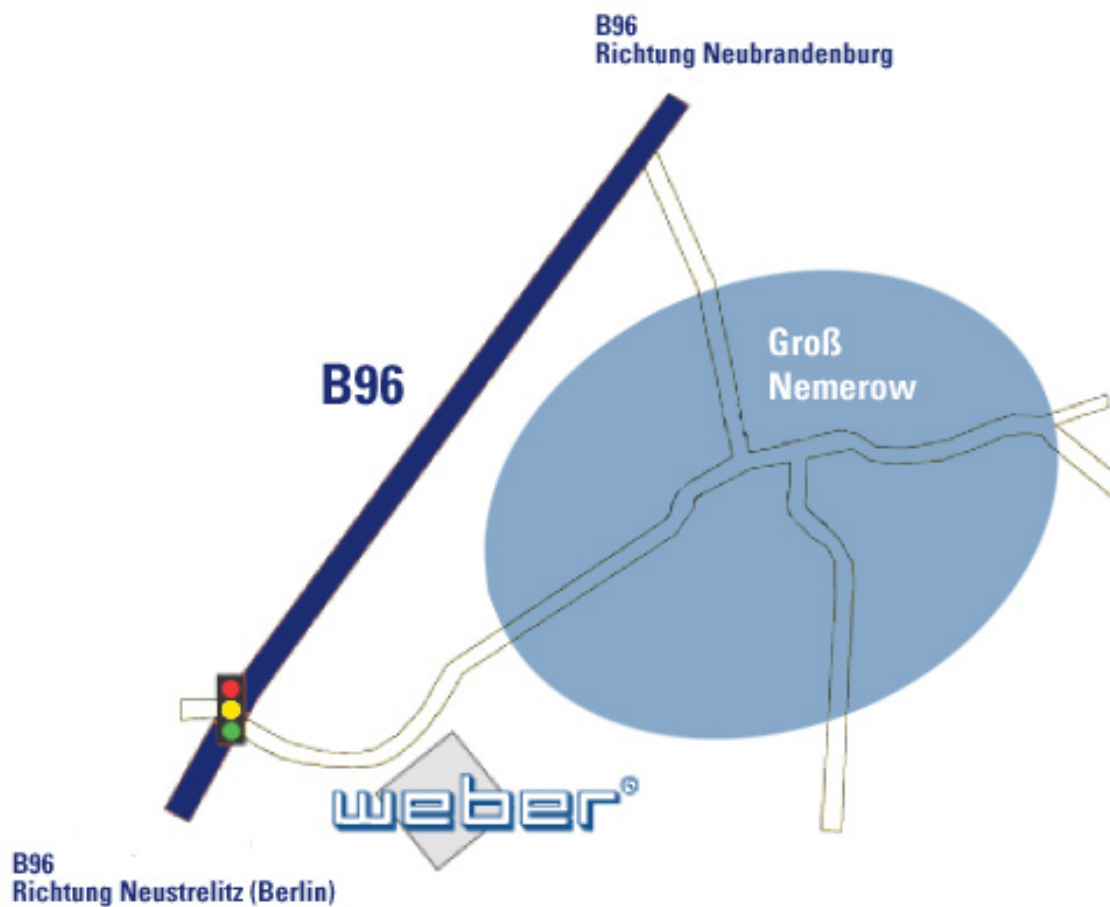

weber®

The_High_Tech_Company

Weber Maschinenbau GmbH Neubrandenburg
Betriebsstätte Groß Nemerow

Schwarzer Weg 5
D-17094 Groß Nemerow

- an der B 96 zwischen Neustrelitz und Neubrandenburg,
- etwa 130 km nördlich von Berlin,
- etwa 10 km südlich von Neubrandenburg)