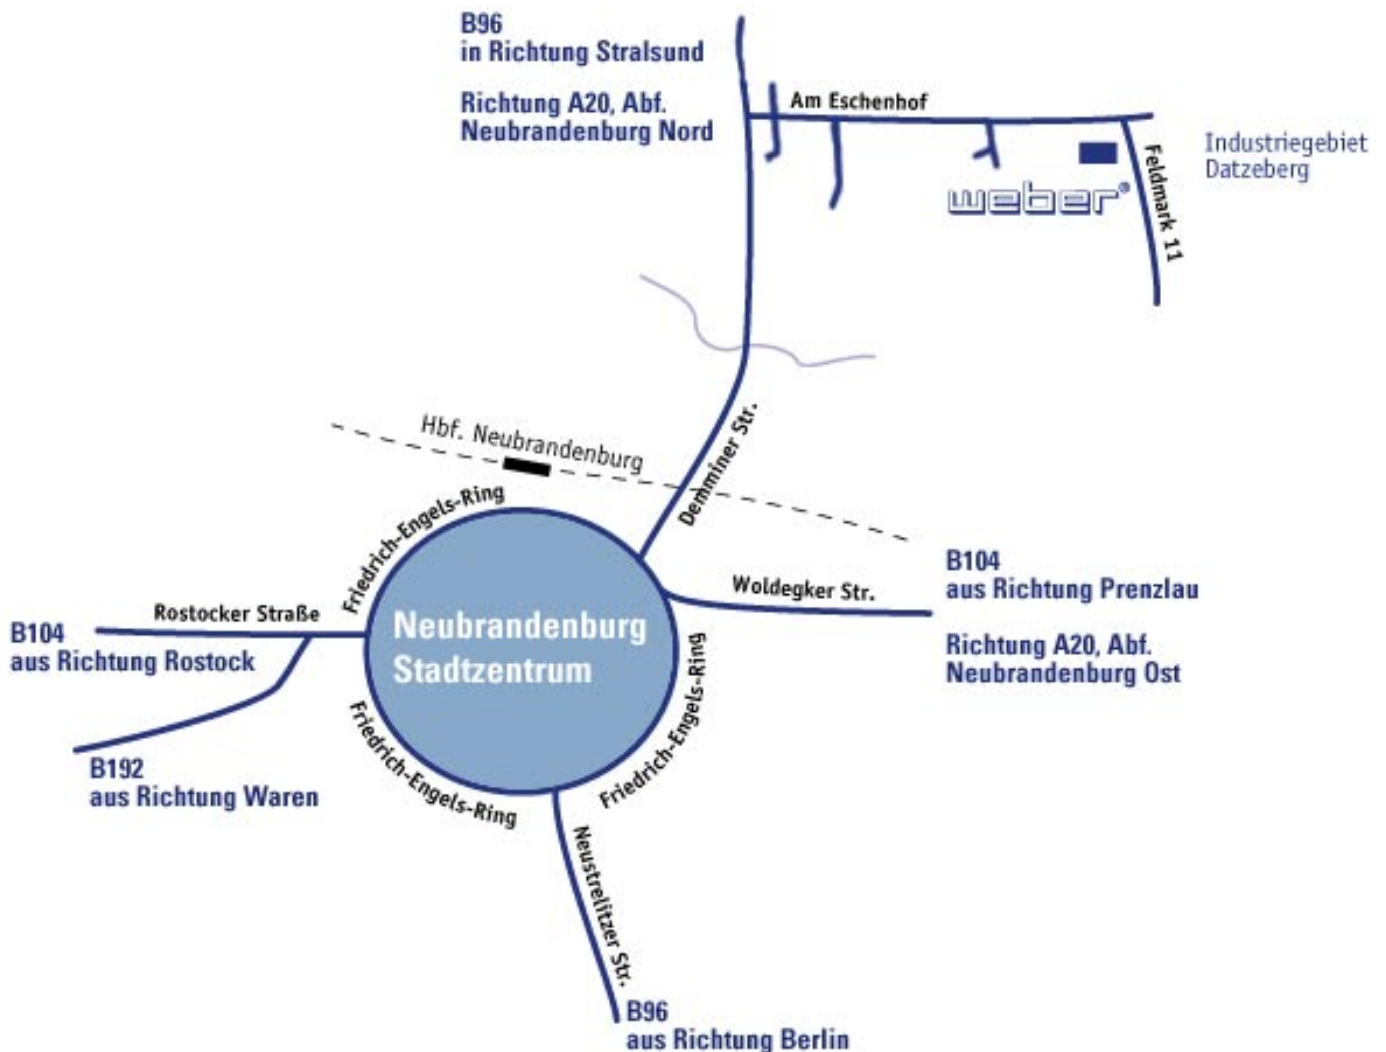

weber®

The_High_Tech_Company

Weber Maschinenbau GmbH Neubrandenburg

Feldmark 11

D-17034 Neubrandenburg

Telefon: 0395/4506-0

Telefax: 0395/4506-110

Anfahrt:

Aus Norden und von der A20 Abfahrt Neubrandenburg Nord:

Von der B96 am Ortseingang Neubrandenburg an der ersten Ampelkreuzung links abbiegen (Am Eschenhof), dann in die vierte Straße rechts abbiegen (Feldmark).

Aus allen weiteren Richtungen:

Auf dem dreispurigen Neubrandenburger Stadtring (Friedrich-Engels-Ring) der B96 in Richtung Stralsund folgen. Nach der Shell-Tankstelle auf der rechten Straßenseite an der letzten Neubrandenburger Ampelkreuzung rechts abbiegen (Am Eschenhof), dann in die vierte Straße rechts abbiegen (Feldmark)